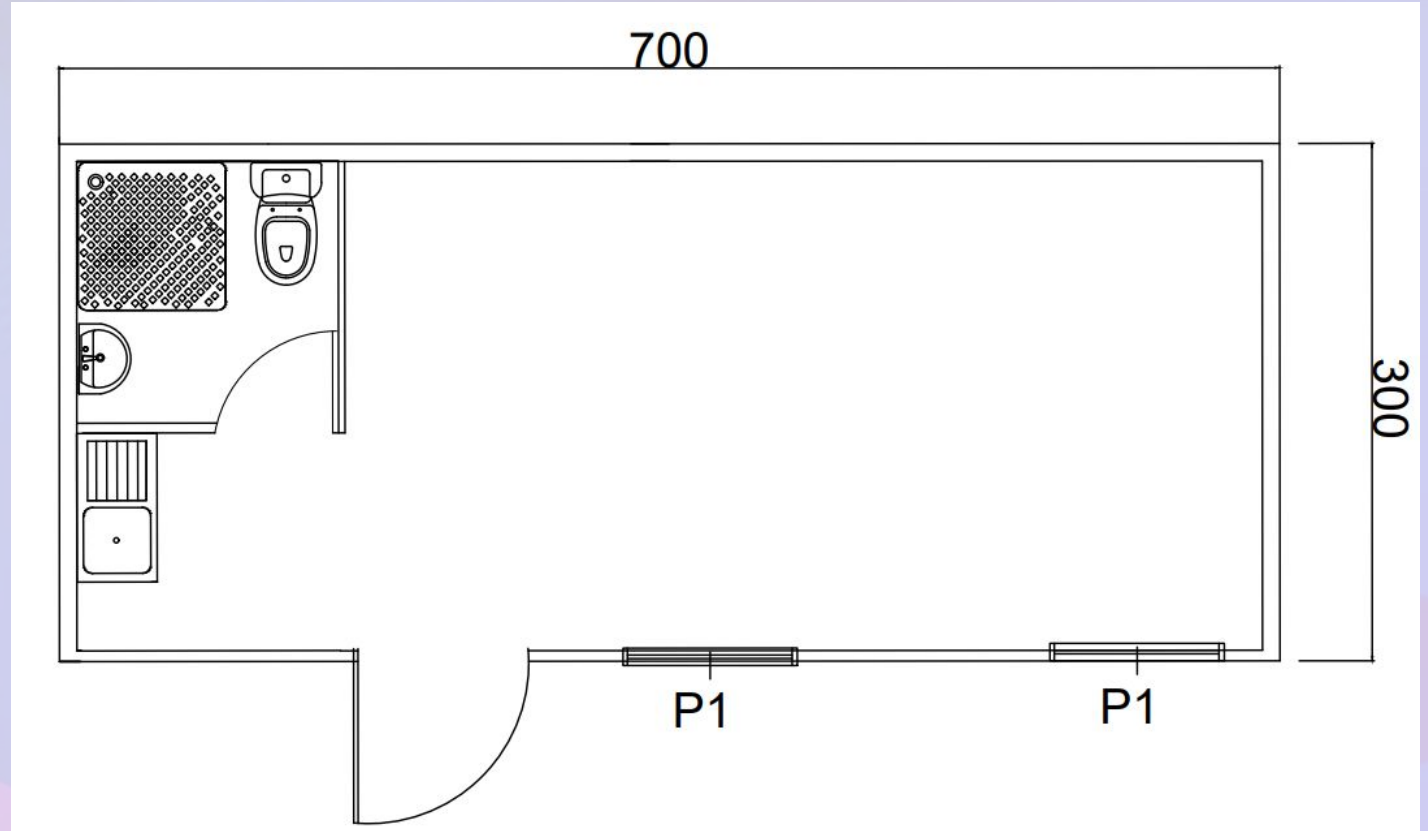

40 Container

Ausstattung der Container

- Kühlschrank
- Holzofen
- Küchenschrank
- jeweils 4-5 Matratzen
- jeweils 2 Teppiche (8 m²)
- jeweils 2 Vorhänge

Rotary
2420. Bölge

ROTARY İLE
HAYAL EDELİM

Standort der Container