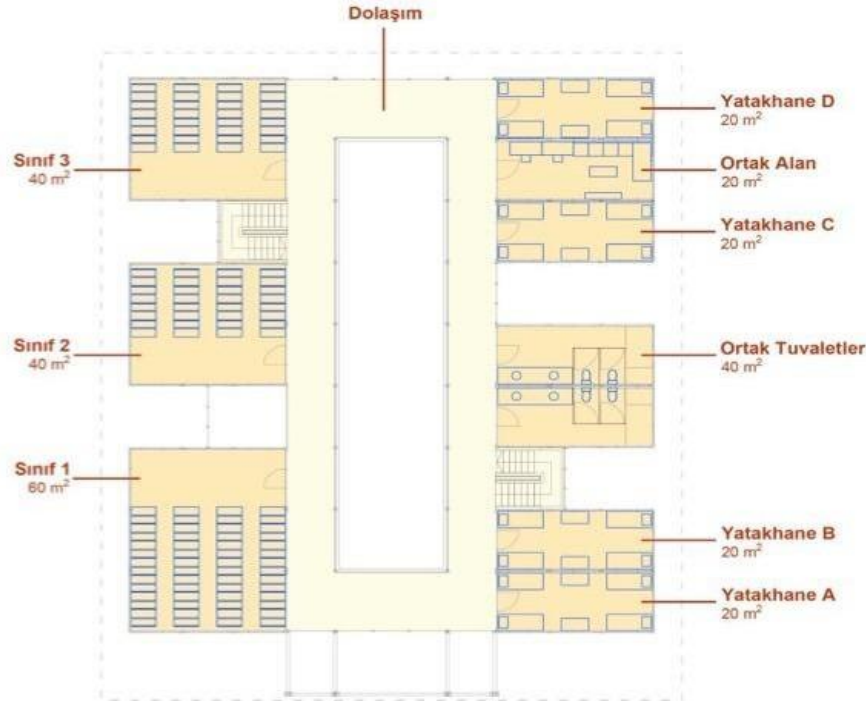

Performans ve dans odası ile, çocukların fiziksel ve zihinsel gelişimine katkı sağlayacak bir alan oluşturulmuştur.

Misafirlerin atölyeler arası dinlenebileceği alanlar oluşturulmuştur.

ihtiyaç haritası

Yeniköy
Rotary
Kulübü

Bosporus
Rotary
Club

Erenköy
Rotary
Kulübü

Acarkent
Rotary
Kulübü

Suadiye
Rotary
Kulübü

Bebek
Rotary
Kulübü

Sınıf 1 - 28 kişilik (3 konteyner)
Sınıf 2 - 16 kişilik (2 konteyner)
Sınıf 3 - 16 kişilik (2 konteyner)
Yatakhane A - 8 kişilik (1 konteyner)
Yatakhane B - 8 kişilik (1 konteyner)
Ortak Tuvaletler - Bir birim maks. 5 kişiliktir
(2 konteyner)
Yatakhane C - 8 kişilik (1 konteyner)
Ortak Alan - 8 kişilik (1 konteyner)
Yatakhane D - 8 kişilik (1 konteyner)

Toplam Konteyner Sayısı: 14 konteyner
Toplam Konteyner Alanı: 280 m²

Toplam Alan: 434 m²

ih
ihtiyaç haritası

Yeniköy
Rotary
Kulübü

Bosporus
Rotary
Club

Erenköy
Rotary
Kulübü

Acarkent
Rotary
Kulübü

Suadiye
Rotary
Kulübü