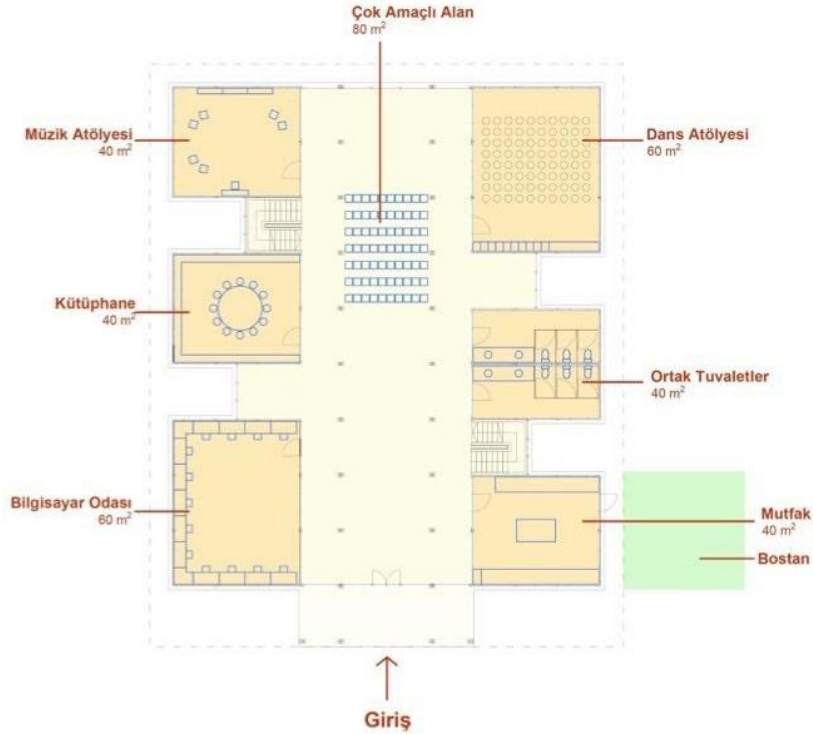

Yeniköy
Rotary
Kulübü

Bosporus
Rotary
Club

Erenköy
Rotary
Kulübü

Acarkent
Rotary
Kulübü

Suadiye
Rotary
Kulübü

Bebek
Rotary
Kulübü

Sınıf 1 - 28 kişilik (3 konteyner)
Sınıf 2 - 16 kişilik (2 konteyner)
Sınıf 3 - 16 kişilik (2 konteyner)
Yatakhane A - 8 kişilik (1 konteyner)
Yatakhane B - 8 kişilik (1 konteyner)
Ortak Tuvaletler - Bir birim maks. 5 kişiliktir
(2 konteyner)
Yatakhane C - 8 kişilik (1 konteyner)
Ortak Alan - 8 kişilik (1 konteyner)
Yatakhane D - 8 kişilik (1 konteyner)

Toplam Konteyner Sayısı: 14 konteyner
Toplam Konteyner Alanı: 280 m²

Toplam Alan: 434 m²

ih
ihtiyaç haritası

Yeniköy
Rotary
Kulübü

Bosporus
Rotary
Club

Erenköy
Rotary
Kulübü

Acarkent
Rotary
Kulübü

Suadiye
Rotary
Kulübü

Bebek
Rotary
Kulübü

Erdgeschoss

Bilgisayar Odası - 13 kişilik (3 konteyner)
Kütüphane - 12 kişilik (2 konteyner)
Müzik Atölyesi - 7 kişilik (2 konteyner)
Dans / Spor Atölyesi - 20 kişilik (3 konteyner)
Ortak Tuvaletler - (2 konteyner)
Mutfak - 10 kişilik (2 konteyner)
Çok Amaçlı Alan
Bostan- 40 m²