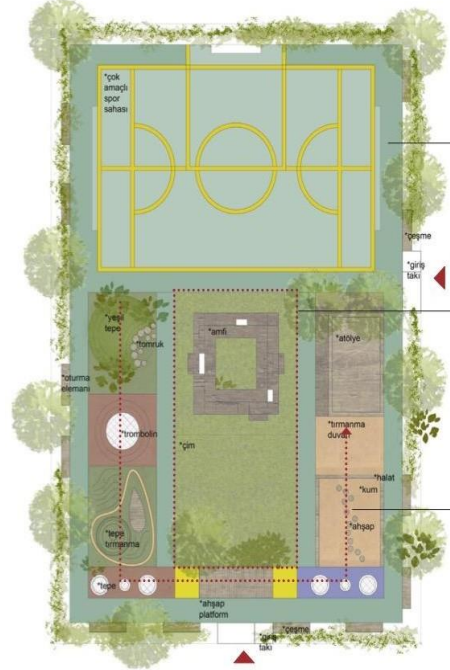

Paribu Sportplatz

Oyun Alanı Plan